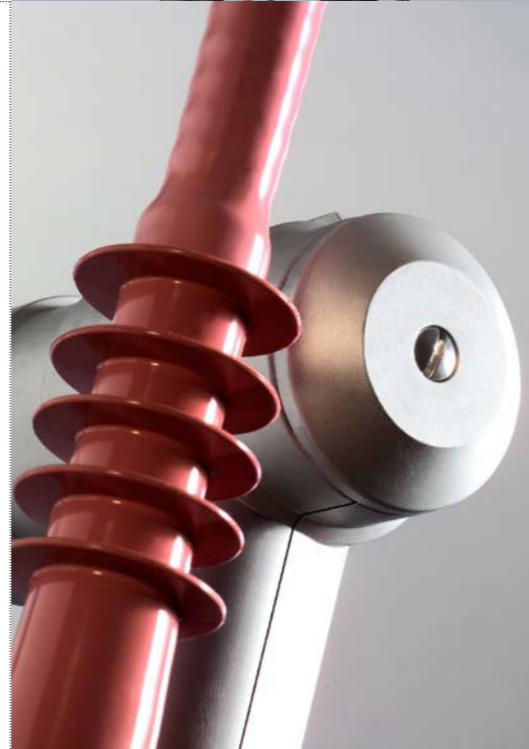

24 kV Innenkonusstecker			
Querschnitt mm²	Typ 1	Typ 2	Typ 3
25	SEIK 23	SEIK 24	
35	SEIK 23	SEIK 24	
50	SEIK 23	SEIK 24	SEIK 25
70	SEIK 23	SEIK 24	SEIK 25
95	SEIK 23	SEIK 24	SEIK 25
120	SEIK 23	SEIK 24	SEIK 25
150	SEIK 23	SEIK 24	SEIK 25
185	SEIK 23	SEIK 24	SEIK 25
240	SEIK 23	SEIK 24	SEIK 25
300		SEIK 24	SEIK 25
400			SEIK 25
500			SEIK 25
630			SEIK 25